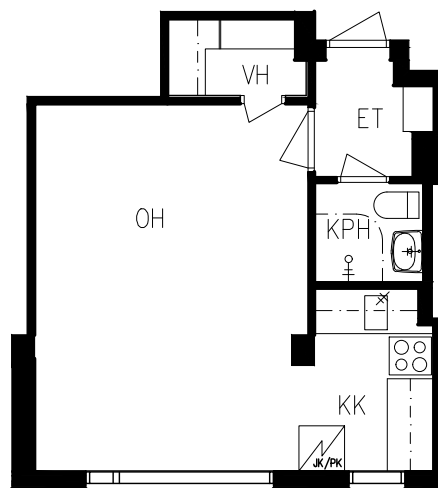

# ASUNTO OY PORIN RAUTATIENPUISTOKATU 2

RAUTATIENPUISTOKATU 2  
28100 Pori

1H+KK 28m<sup>2</sup>

MITTAKAAVA 1:100

Arkkitehtitoimisto Küttner Ky  
15.01.2020