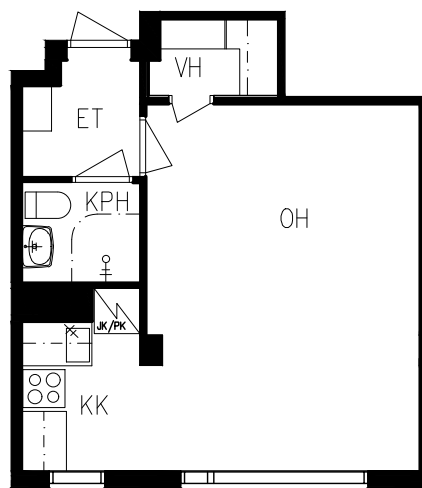

ASUNTO OY PORIN RAUTATIENPUISTOKATU 2

RAUTATIENPUISTOKATU 2
28100 Pori

1H+KK 28m²

MITTAKAAVA 1:100

Arkkitehtitoimisto Küttner Ky
15.01.2020