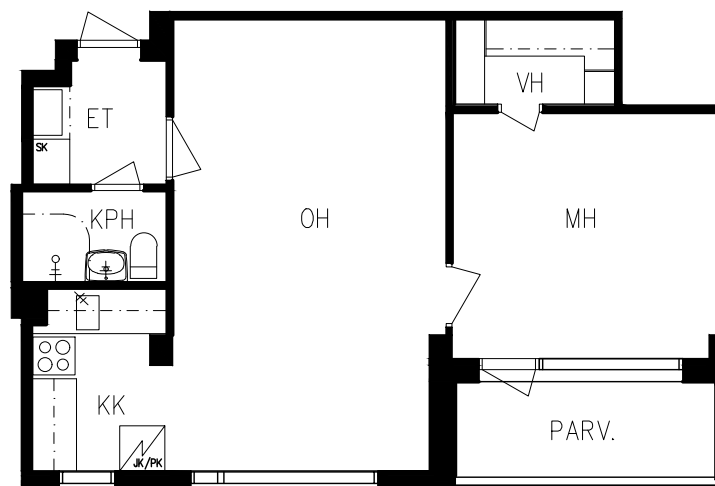

ASUNTO OY PORIN RAUTATIENPUISTOKATU 2

RAUTATIENPUISTOKATU 2
28100 Pori

2H+KK 46m²

MITTAKAAVA 1:100

Arkkittehtitoimisto Küttner Ky
15.01.2020