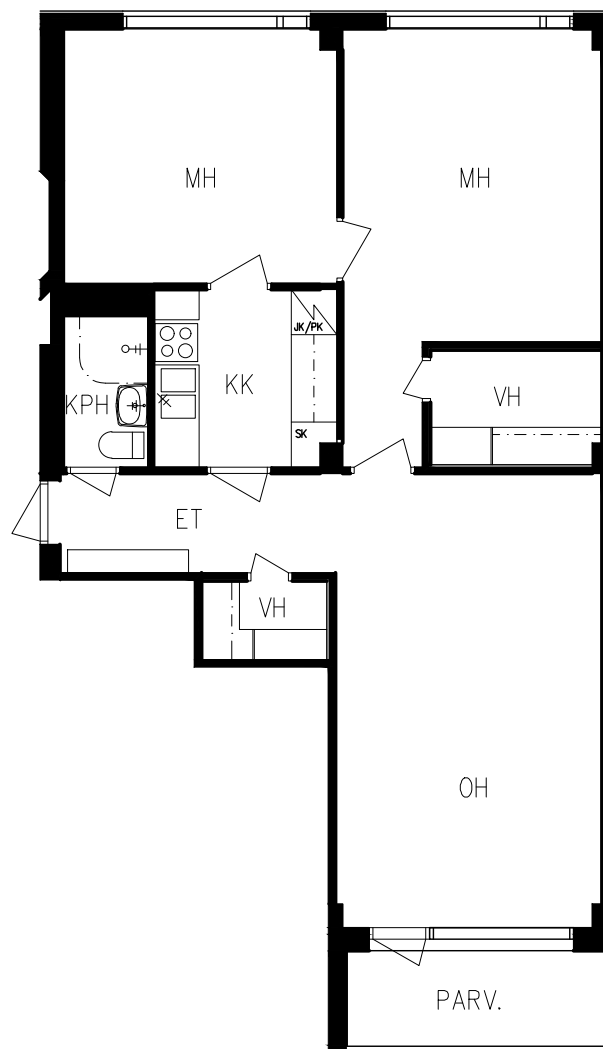

# ASUNTO OY PORIN RAUTATIENPUISTOKATU 2

RAUTATIENPUISTOKATU 2  
28100 Pori

3H+KK 69m<sup>2</sup>

MITTAKAAVA 1:100

Arkkitehtitoimisto Küttner Ky  
15.01.2020