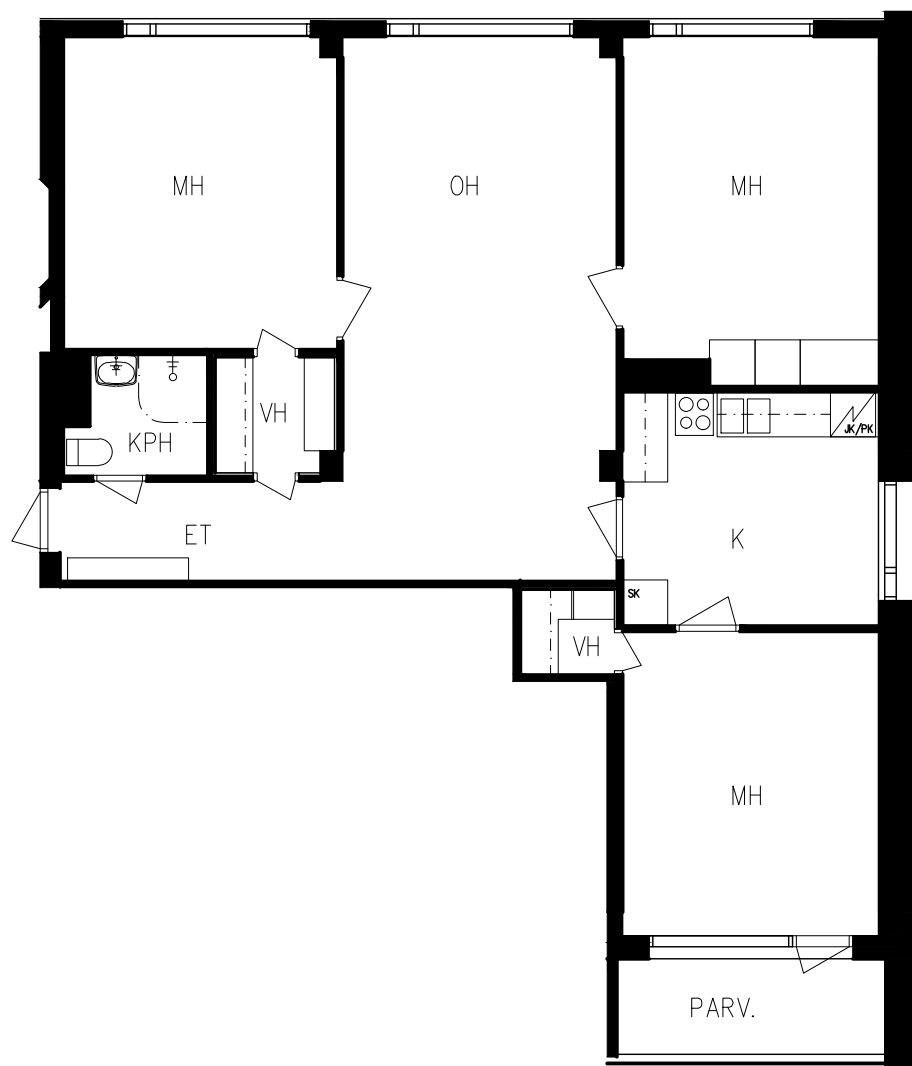

ASUNTO OY PORIN RAUTATIENPUISTOKATU 2

RAUTATIENPUISTOKATU 2
28100 Pori

4H+K 93m²

MITTAKAAVA 1:100

Arkkittehtitoimisto Küttner Ky
15.01.2020