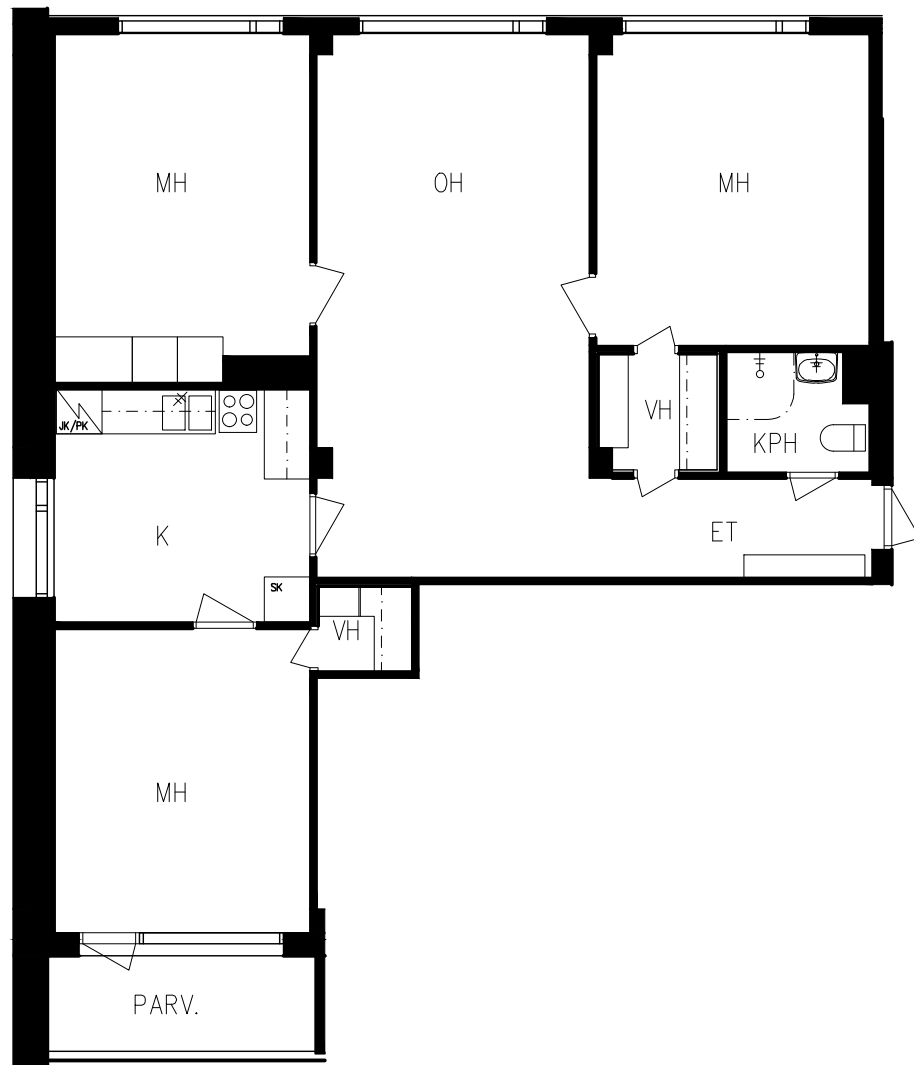

ASUNTO OY PORIN RAUTATIENPUISTOKATU 2

RAUTATIENPUISTOKATU 2
28100 Pori

4H+K 93m²

MITTAKAAVA 1:100

Arkkitehtitoimisto Küttner Ky
15.01.2020